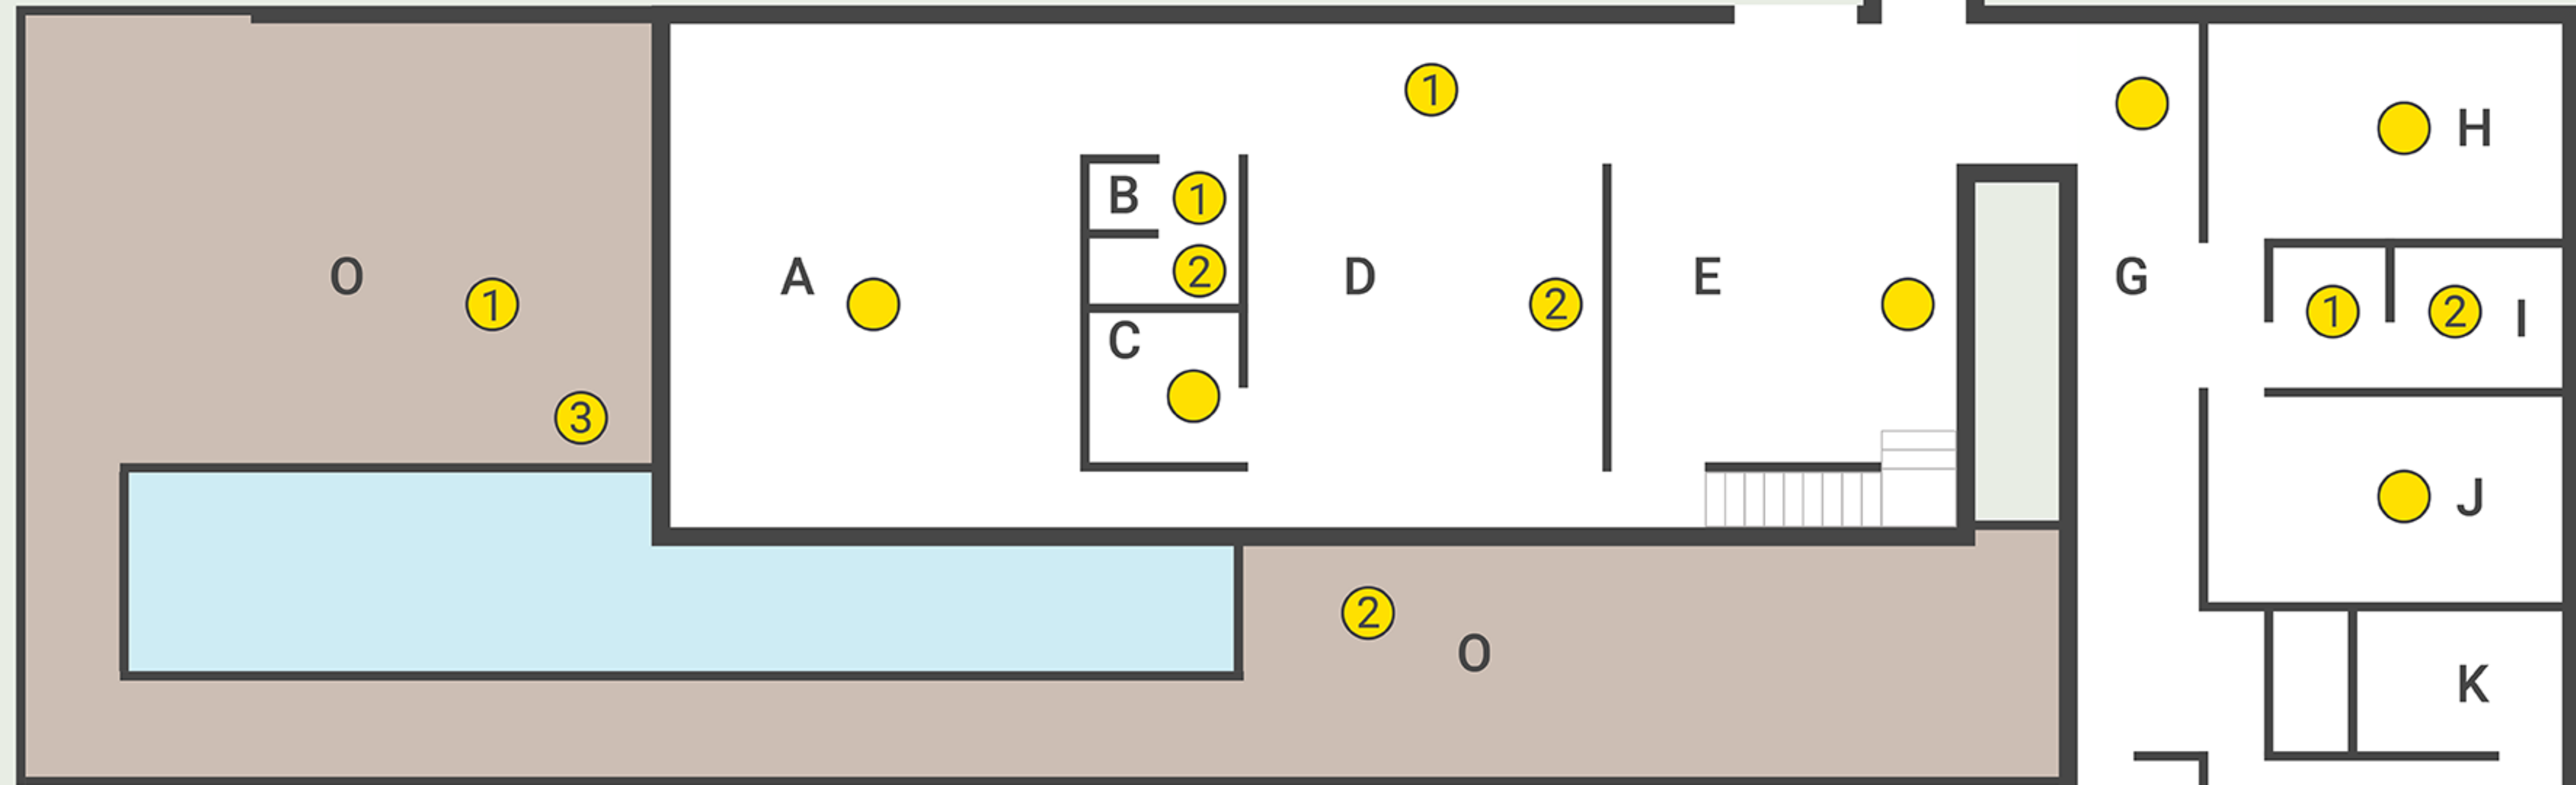

H O M E I/O

CARTE DES
ÉLÉMENTS

1er Étage

- A Salon
 - B Toilettés invités
 - C Garde-manger
 - D Cuisine
 - E Hall d'entrée
 - F Garage
 - G Chambre couloir
 - H Chambre enfant
 - I Salle de bain
 - J Chambre simple
 - K Salle de bain privée
 - L Chambre parentale
 - M Buanderie
 - N Bureau
 - O Extérieur
- Lumières

Rez-de-Chaussée

1er Étage

- A Salon
- B Toiletttes invités
- C Garde-manger
- D Cuisine
- E Hall d'entrée
- F Garage
- G Chambre couloir
- H Chambre enfant

- I Salle de bain
- J Chambre simple
- K Salle de bain privée
- L Chambre parentale
- M Buanderie
- N Bureau
- O Extérieur

- Interrupteur lumière
- Variateur de lumière
- ▲ Capteur de luminosité

Rez-de-Chaussée

1er Étage

- | | | |
|---------------------|------------------------|---------------------------|
| A Salon | I Salle de bain | ▲ Interrupteur haut / bas |
| B Toilettés invités | J Chambre simple | ● Store enrouleur |
| C Garde-manger | K Salle de bain privée | |
| D Cuisine | L Chambre parentale | |
| E Hall d'entrée | M Buanderie | |
| F Garage | N Bureau | |
| G Chambre couloir | O Extérieur | |
| H Chambre enfant | | |