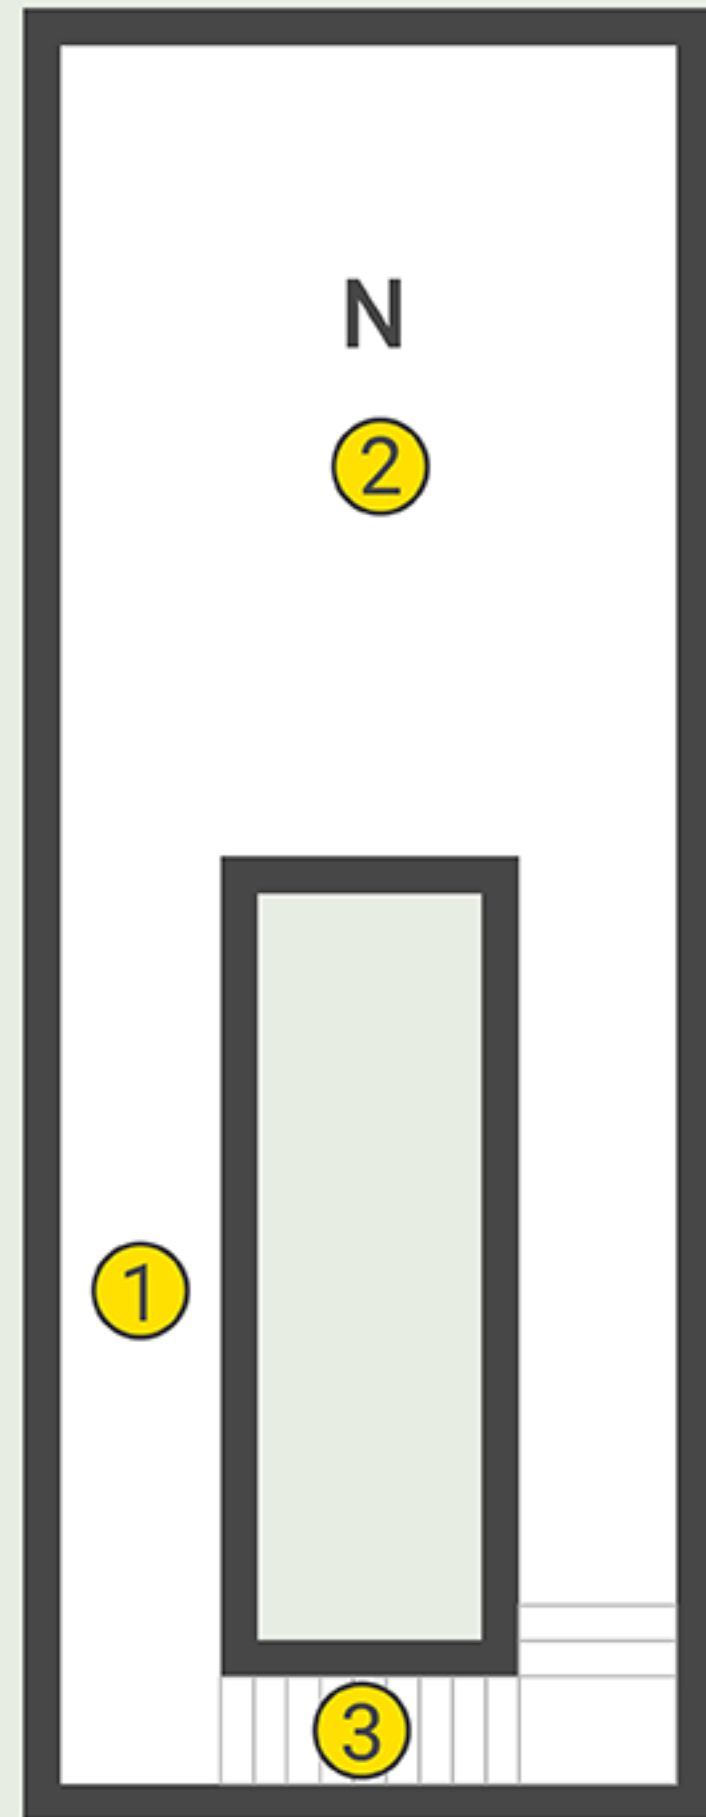

H O M E I/O

CARTE DES
ÉLÉMENTS

1er Étage

- A Salon
 - B Toilettés invités
 - C Garde-manger
 - D Cuisine
 - E Hall d'entrée
 - F Garage
 - G Chambre couloir
 - H Chambre enfant
 - I Salle de bain
 - J Chambre simple
 - K Salle de bain privée
 - L Chambre parentale
 - M Buanderie
 - N Bureau
 - O Extérieur
- Lumières

Rez-de-Chaussée

1er Étage

- A Salon
- B Toiletttes invités
- C Garde-manger
- D Cuisine
- E Hall d'entrée
- F Garage
- G Chambre couloir
- H Chambre enfant

- I Salle de bain
- J Chambre simple
- K Salle de bain privée
- L Chambre parentale
- M Buanderie
- N Bureau
- O Extérieur