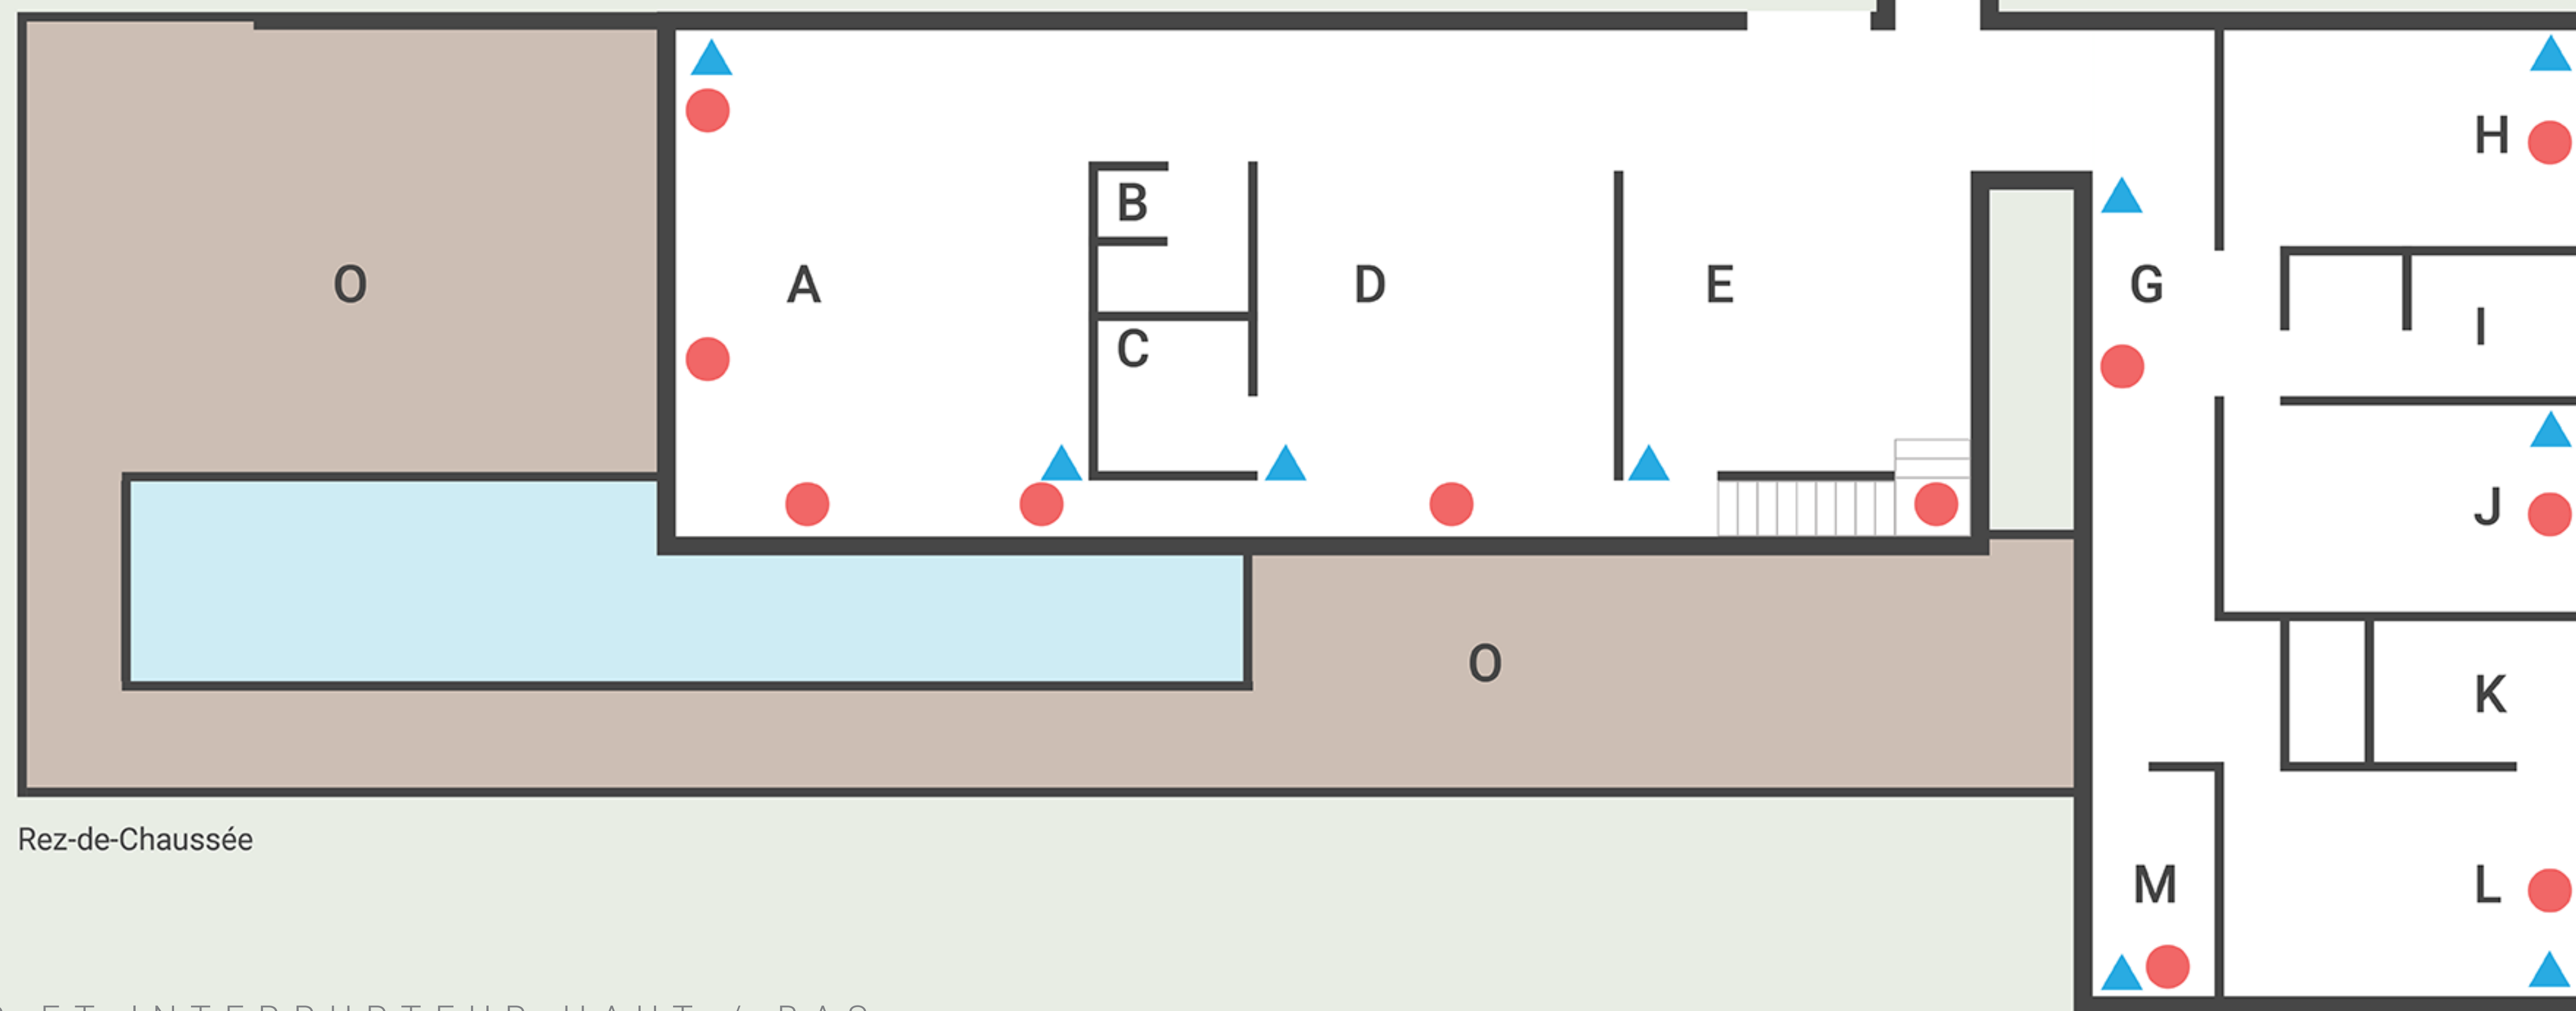

Rez-de-Chaussée

1er Étage

- A Salon
- B Toiletttes invités
- C Garde-manger
- D Cuisine
- E Hall d'entrée
- F Garage
- G Chambre couloir
- H Chambre enfant

- I Salle de bain
- J Chambre simple
- K Salle de bain privée
- L Chambre parentale
- M Buanderie
- N Bureau
- O Extérieur

- Interrupteur lumière
- Variateur de lumière
- ▲ Capteur de luminosité

Rez-de-Chaussée

1er Étage

- | | | |
|---------------------|------------------------|---------------------------|
| A Salon | I Salle de bain | ▲ Interrupteur haut / bas |
| B Toilettés invités | J Chambre simple | ● Store enrouleur |
| C Garde-manger | K Salle de bain privée | |
| D Cuisine | L Chambre parentale | |
| E Hall d'entrée | M Buanderie | |
| F Garage | N Bureau | |
| G Chambre couloir | O Extérieur | |
| H Chambre enfant | | |