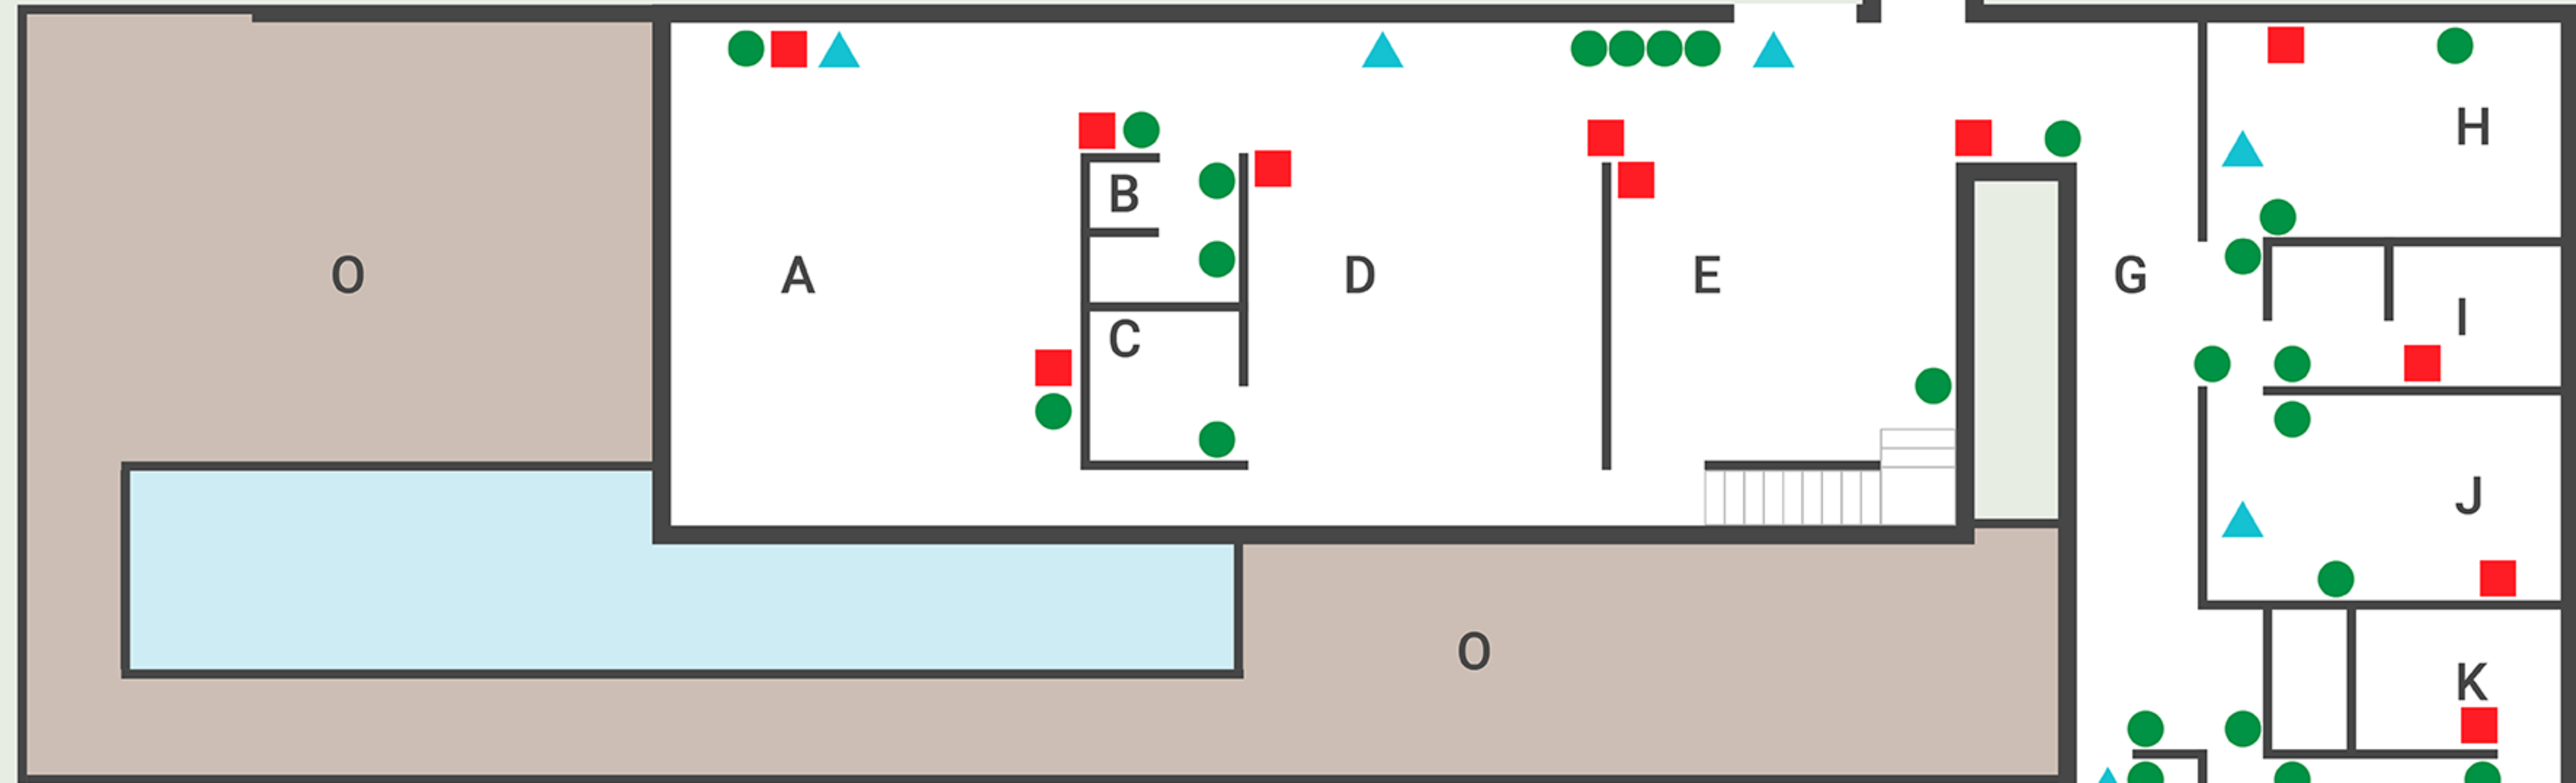

H O M E I/O

CARTE DES
ÉLÉMENTS

1er Étage

- A Salon
 - B Toilettés invités
 - C Garde-manger
 - D Cuisine
 - E Hall d'entrée
 - F Garage
 - G Chambre couloir
 - H Chambre enfant
 - I Salle de bain
 - J Chambre simple
 - K Salle de bain privée
 - L Chambre parentale
 - M Buanderie
 - N Bureau
 - O Extérieur
- Lumières

Rez-de-Chaussée

1er Étage

- A Salon
- B Toiletttes invités
- C Garde-manger
- D Cuisine
- E Hall d'entrée
- F Garage
- G Chambre couloir
- H Chambre enfant

- I Salle de bain
- J Chambre simple
- K Salle de bain privée
- L Chambre parentale
- M Buanderie
- N Bureau
- O Extérieur

- Interrupteur lumière
- Variateur de lumière
- ▲ Capteur de luminosité

Rez-de-Chaussée

1er Étage

- | | | |
|---------------------|------------------------|---------------------------|
| A Salon | I Salle de bain | ▲ Interrupteur haut / bas |
| B Toilettés invités | J Chambre simple | ● Store enrouleur |
| C Garde-manger | K Salle de bain privée | |
| D Cuisine | L Chambre parentale | |
| E Hall d'entrée | M Buanderie | |
| F Garage | N Bureau | |
| G Chambre couloir | O Extérieur | |
| H Chambre enfant | | |