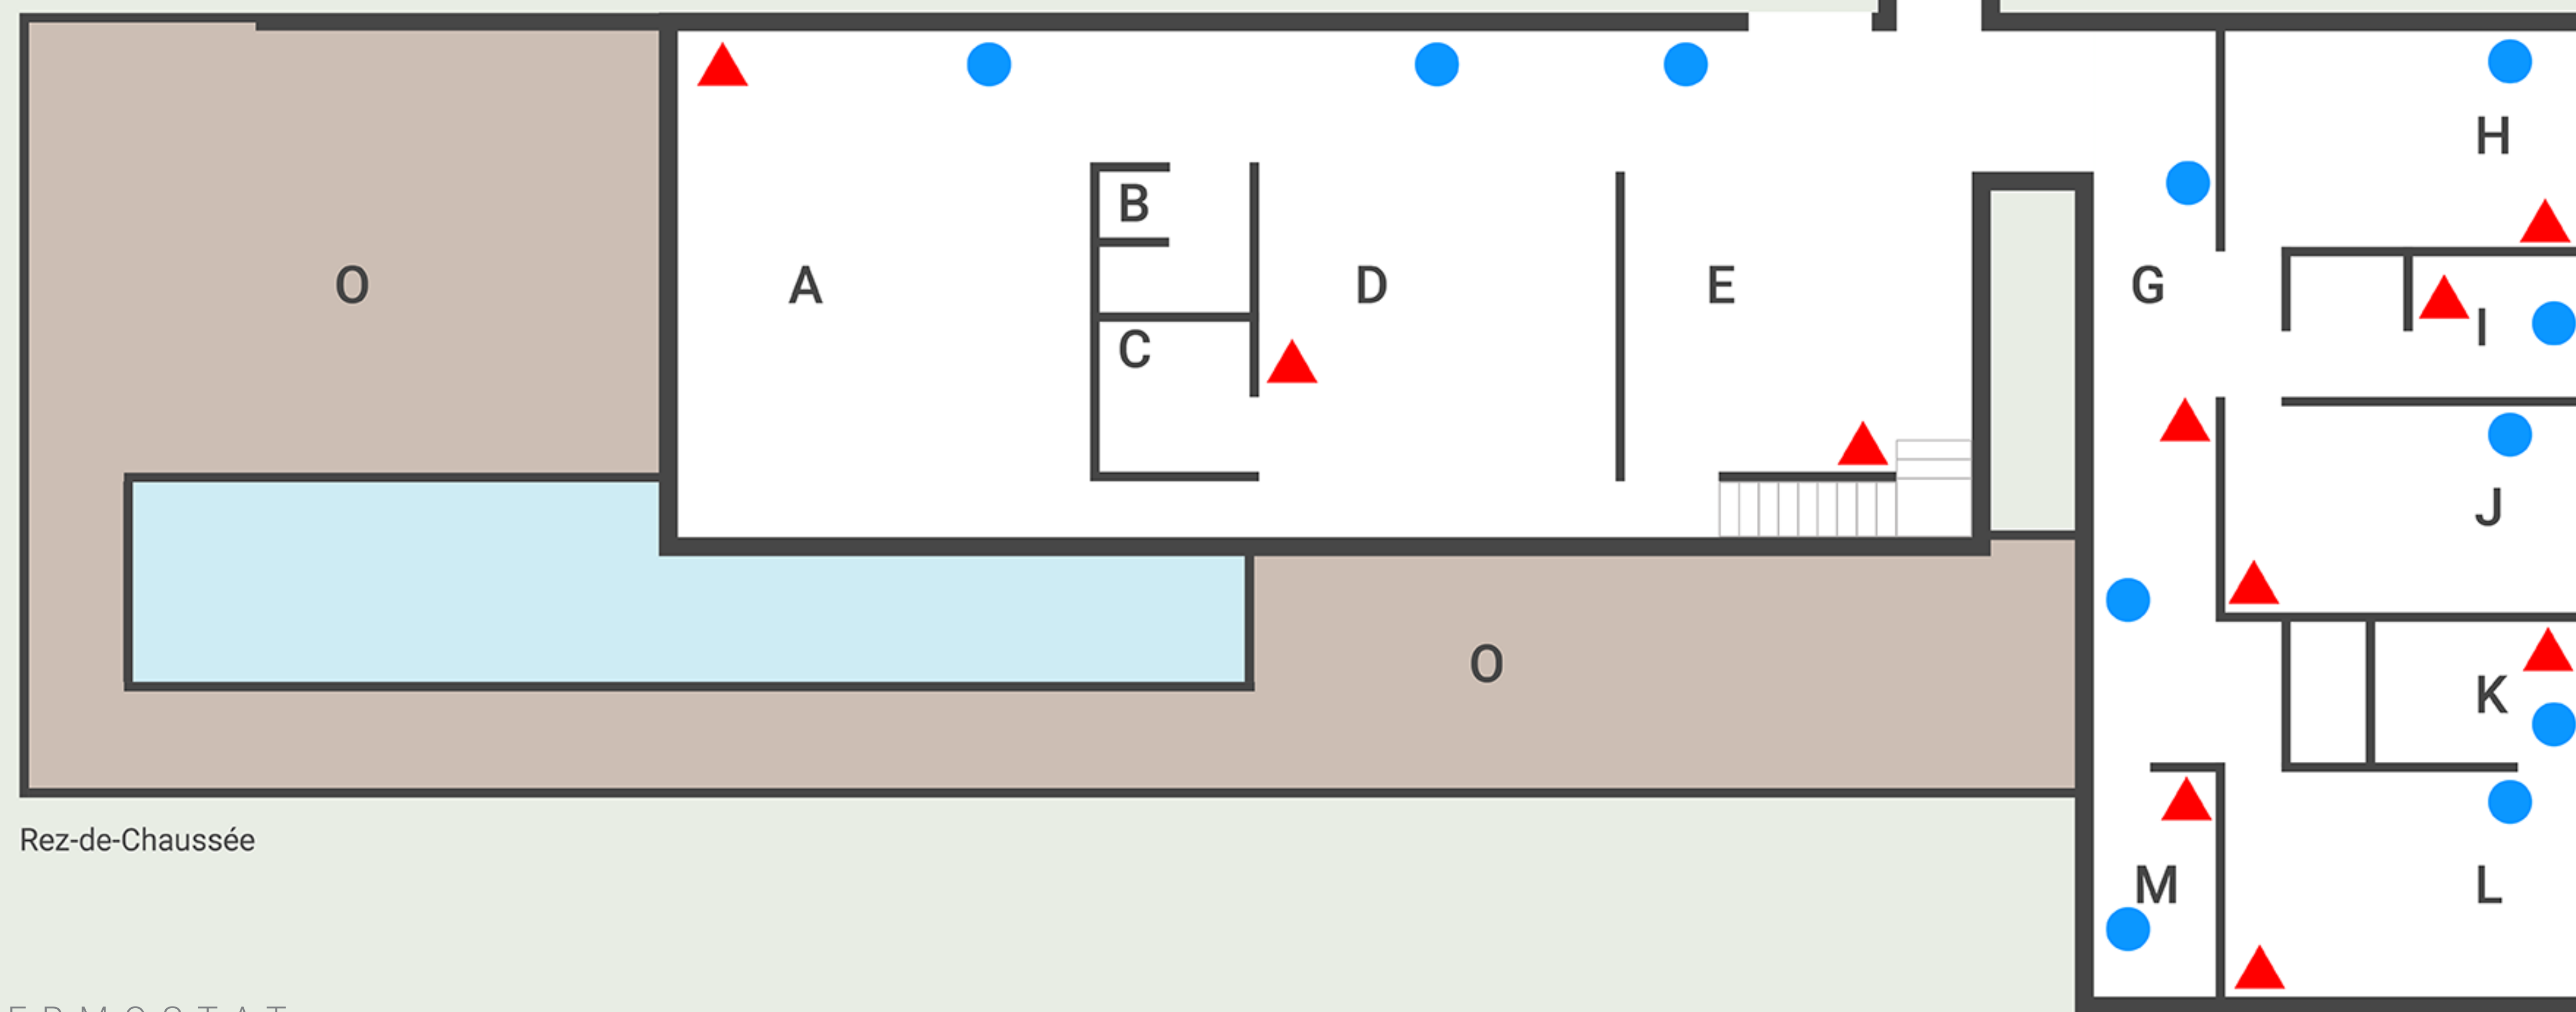

H O M E I/O

CARTE DES
ÉLÉMENTS

1er Étage

- A Salon
 - B Toilettés invités
 - C Garde-manger
 - D Cuisine
 - E Hall d'entrée
 - F Garage
 - G Chambre couloir
 - H Chambre enfant
 - I Salle de bain
 - J Chambre simple
 - K Salle de bain privée
 - L Chambre parentale
 - M Buanderie
 - N Bureau
 - O Extérieur
- Lumières

Rez-de-Chaussée

1er Étage

- A Salon
- B Toiletttes invités
- C Garde-manger
- D Cuisine
- E Hall d'entrée
- F Garage
- G Chambre couloir
- H Chambre enfant

- I Salle de bain
- J Chambre simple
- K Salle de bain privée
- L Chambre parentale
- M Buanderie
- N Bureau
- O Extérieur

- Interrupteur lumière
- Variateur de lumière
- ▲ Capteur de luminosité

Rez-de-Chaussée

1er Étage

- | | | |
|---------------------|------------------------|---------------------------|
| A Salon | I Salle de bain | ▲ Interrupteur haut / bas |
| B Toilettés invités | J Chambre simple | ● Store enrouleur |
| C Garde-manger | K Salle de bain privée | |
| D Cuisine | L Chambre parentale | |
| E Hall d'entrée | M Buanderie | |
| F Garage | N Bureau | |
| G Chambre couloir | O Extérieur | |
| H Chambre enfant | | |